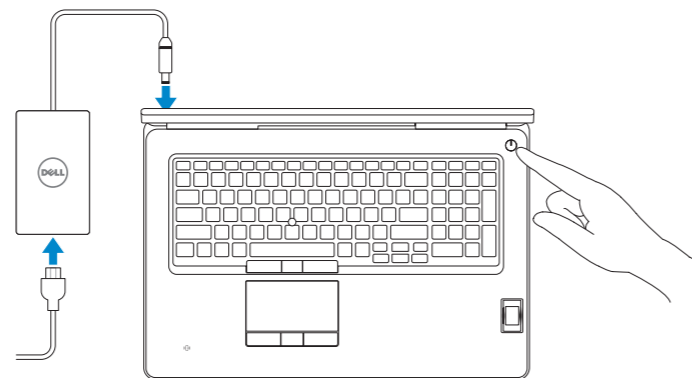

Dell Precision Mobile Workstation

7000 Series

Quick Start Guide

Οδηγός γρήγορης έναρξης

Guia de iniciação rápida

Краткое руководство по началу работы

מדריך התחלה מהירה

1 Connect the power adapter and press the power button

Συνδέστε τον προσαρμογέα ισχύος και πιέστε το κουμπί λειτουργίας

Ligar o transformador e premir o botão Ligar

Подключите адаптер источника питания и нажмите на кнопку питания

חבר את מתאם החשמל ולחץ על לחצן הפעלה