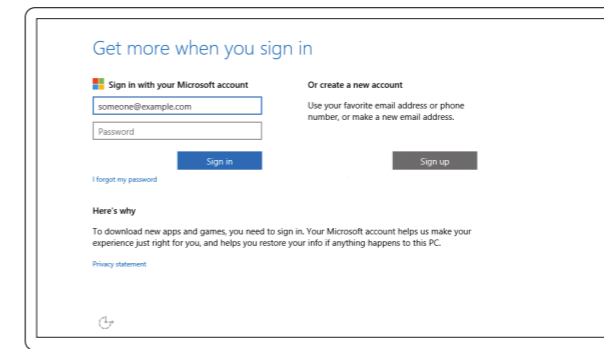

Sign in to your Microsoft account or create a local account

Συνδεθείτε στον λογαριασμό σας στη Microsoft ή δημιουργήστε τοπικό λογαριασμό
Iniciar sessão numa conta Microsoft ou criar uma conta local

Войдите в учетную запись Microsoft или создайте локальную учетную запись
היכנס לחשבון Microsoft שלך או צור חשבון מקומי