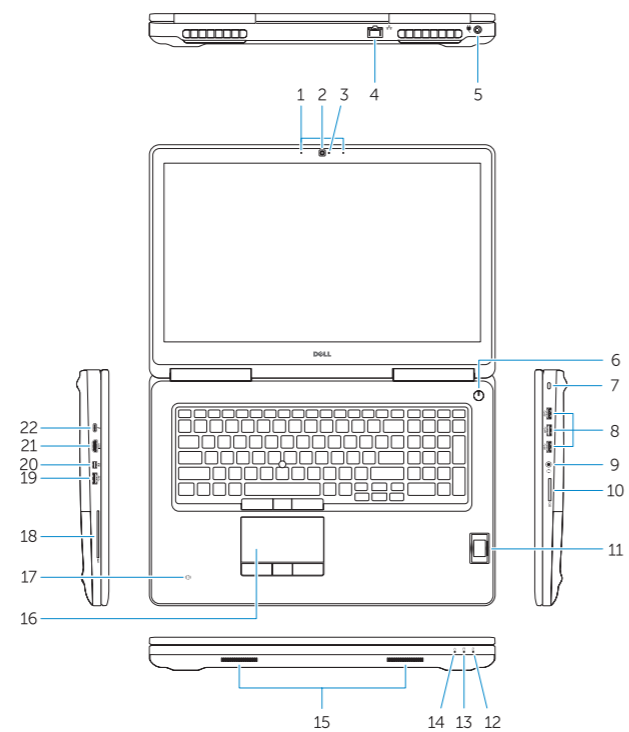

Модель компьютера | דגם מחשב

Dell Precision -7710

Features

Δυνατότητες | Funcionalidades | Характеристики | תכונות

1. Microphone
2. Camera (optional)
3. Camera-status light (optional)
4. Network connector
5. Power connector
6. Power button
7. Security-cable slot
8. USB 3.0 connector
9. Headset connector
10. Memory card reader
11. Fingerprint reader (optional)
12. Battery-status light
13. Hard-drive activity light
14. Power-status light
15. Speakers
16. Touchpad
17. Contactless smartcard reader (optional)
18. Smartcard reader (optional)
19. USB 3.0 connector
20. Mini DisplayPort connector
21. HDMI connector
22. USB-C connector (optional)
23. Docking connector
24. Service-tag label
25. Door and battery release latch