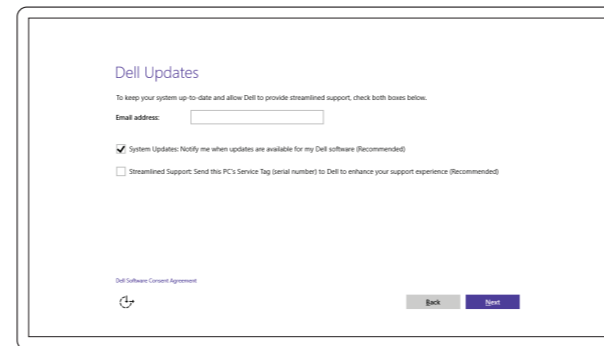

2 Finish Windows 10 setup

Τελειώστε την εγκατάσταση των Windows 10

Concluir a configuração do Windows 10

Завершите установку Windows 10

הגדרת Windows 10 הסתיימה

Enable Dell updates

Ενεργοποίηση ενημερώσεων της Dell | Ativar as atualizações Dell

Включите обновления Dell | Dell עדכונים של Dell

Connect to your network

Σύνδεση στο δίκτυό σας | Estabelecer ligação à rede

Подключитесь к сети | התחבר לרשת

NOTE: If you are connecting to a secured wireless network, enter the password for the wireless network access when prompted.