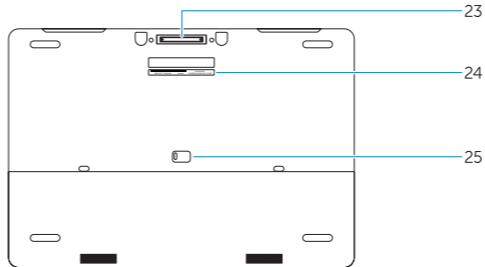

Модель компьютера | דגם מחשב

Dell Precision -7710

Features

Δυνατότητες | Funcionalidades | Характеристики | תכונות

1. Microphone
2. Camera (optional)
3. Camera-status light (optional)
4. Network connector
5. Power connector
6. Power button
7. Security-cable slot
8. USB 3.0 connector
9. Headset connector
10. Memory card reader
11. Fingerprint reader (optional)
12. Battery-status light
13. Hard-drive activity light
14. Power-status light
15. Speakers
16. Touchpad
17. Contactless smartcard reader (optional)
18. Smartcard reader (optional)
19. USB 3.0 connector
20. Mini DisplayPort connector
21. HDMI connector
22. USB-C connector (optional)
23. Docking connector
24. Service-tag label
25. Door and battery release latch