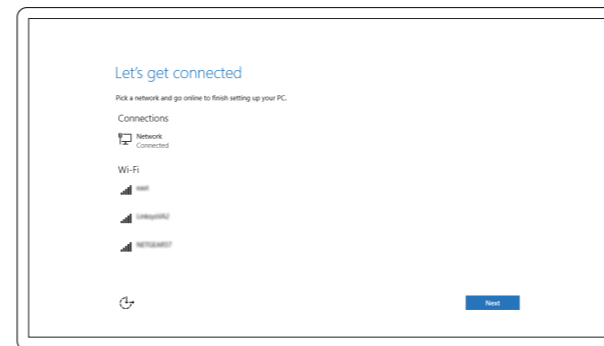

Dell Precision Mobile Workstation

7000 Series

Quick Start Guide

Οδηγός γρήγορης έναρξης

Guia de iniciação rápida

Краткое руководство по началу работы

מדריך התחלה מהירה

1 Connect the power adapter and press the power button

Συνδέστε τον προσαρμογέα ισχύος και πιέστε το κουμπί λειτουργίας

Ligar o transformador e premir o botão Ligar

Подключите адаптер источника питания и нажмите на кнопку питания

חבר את מתאם החשמל ולחץ על לחצן הפעלה

2 Finish Windows 10 setup

Τελειώστε την εγκατάσταση των Windows 10

Concluir a configuração do Windows 10

Завершите установку Windows 10

הגדרת Windows 10 הסתיימה

Enable Dell updates

Ενεργοποίηση ενημερώσεων της Dell | Ativar as atualizações Dell

Включите обновления Dell | Dell עדכונים של Dell

Connect to your network

Σύνδεση στο δίκτυό σας | Estabelecer ligação à rede

Подключитесь к сети | התחבר לרשת

NOTE: If you are connecting to a secured wireless network, enter the password for the wireless network access when prompted.

ΣΗΜΕΙΩΣΗ: Αν πρόκειται να συνδεθείτε σε ασφαλές ασύρματο δίκτυο, πληκτρολογήστε τον κωδικό πρόσβασης στο ασύρματο δίκτυο όταν παρουσιαστεί η σχετική προτροπή.

NOTA: Se precisar conectar-se a uma rede sem fios segura, insira a palavra-passe para aceder à rede sem fios quando solicitado.

ПРИМЕЧАНИЕ: При подключении к защищенной беспроводной сети введите по запросу пароль доступа.

הערה: אם אתם מתחבר לרשת אלחוטית מאובטחת, הכנס את הסיסמה עבור הגישה לרשת האלחוטית בעת שתבקש.

Sign in to your Microsoft account or create a local account

Συνδεθείτε στον λογαριασμό σας στη Microsoft ή δημιουργήστε τοπικό λογαριασμό
Iniciar sessão numa conta Microsoft ou criar uma conta local

Войдите в учетную запись Microsoft или создайте локальную учетную запись
היכנס לחשבון Microsoft שלך או צור חשבון מקומי

Locate Dell apps